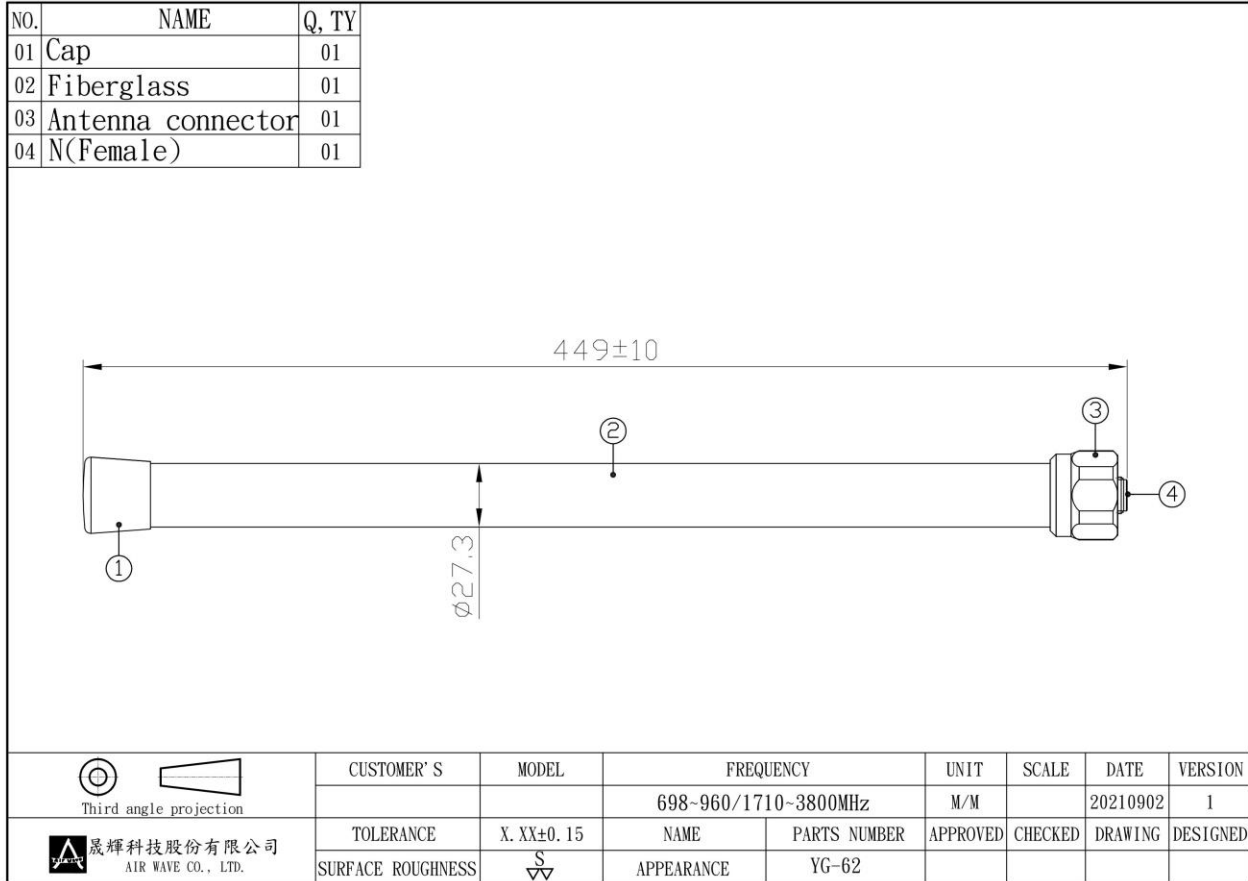

3. APPEARANCE: