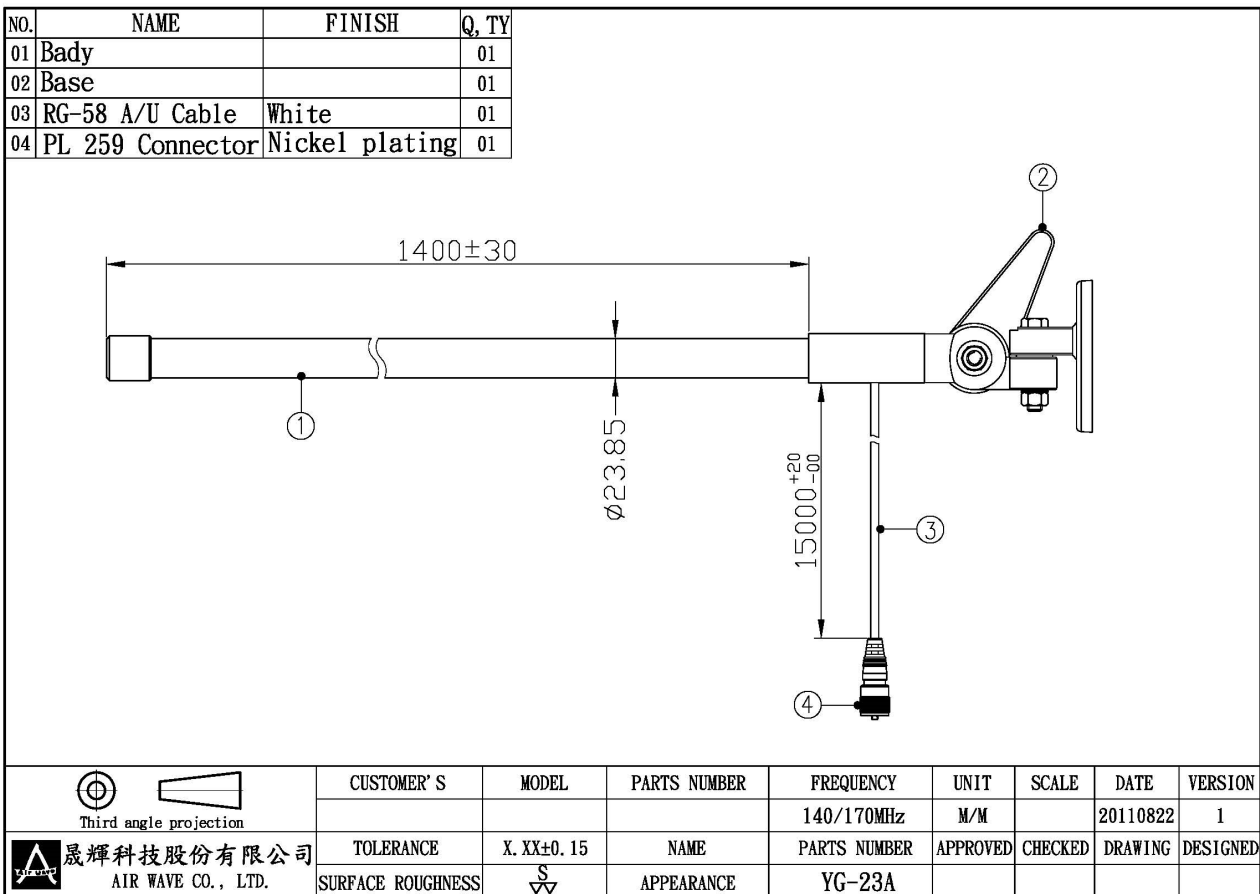

1. APPEARANCE: