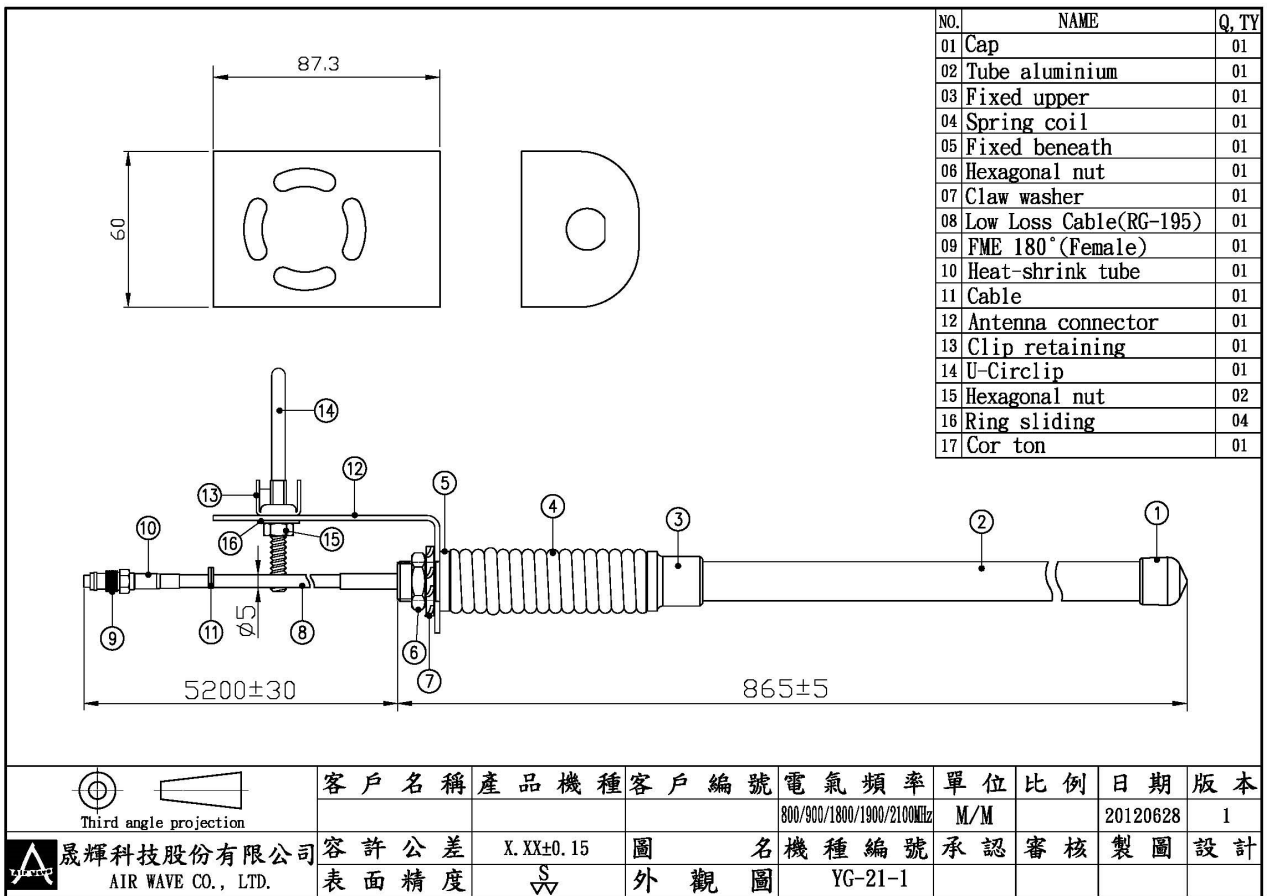

1. APPEARANCE: